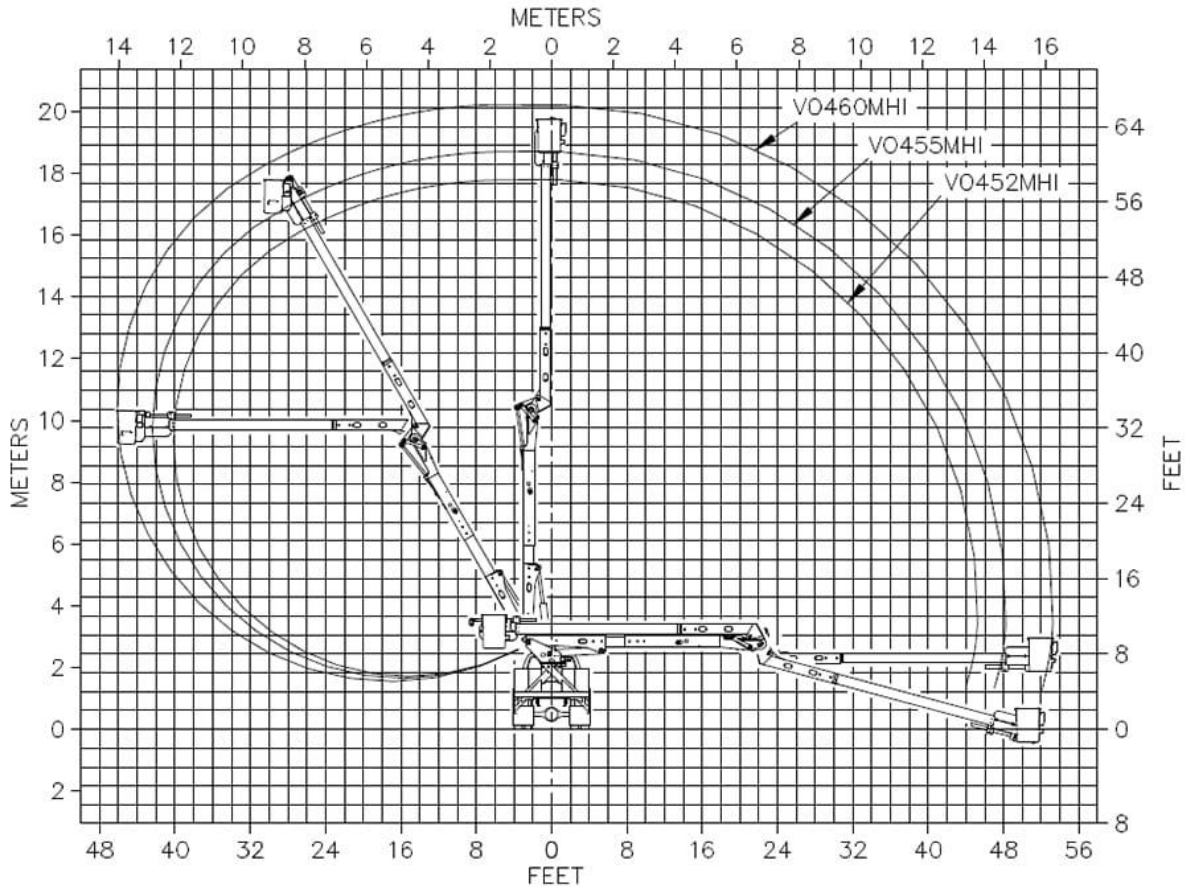

Área de trabajo

**120° LOWER BOOM
ARTICULATION**