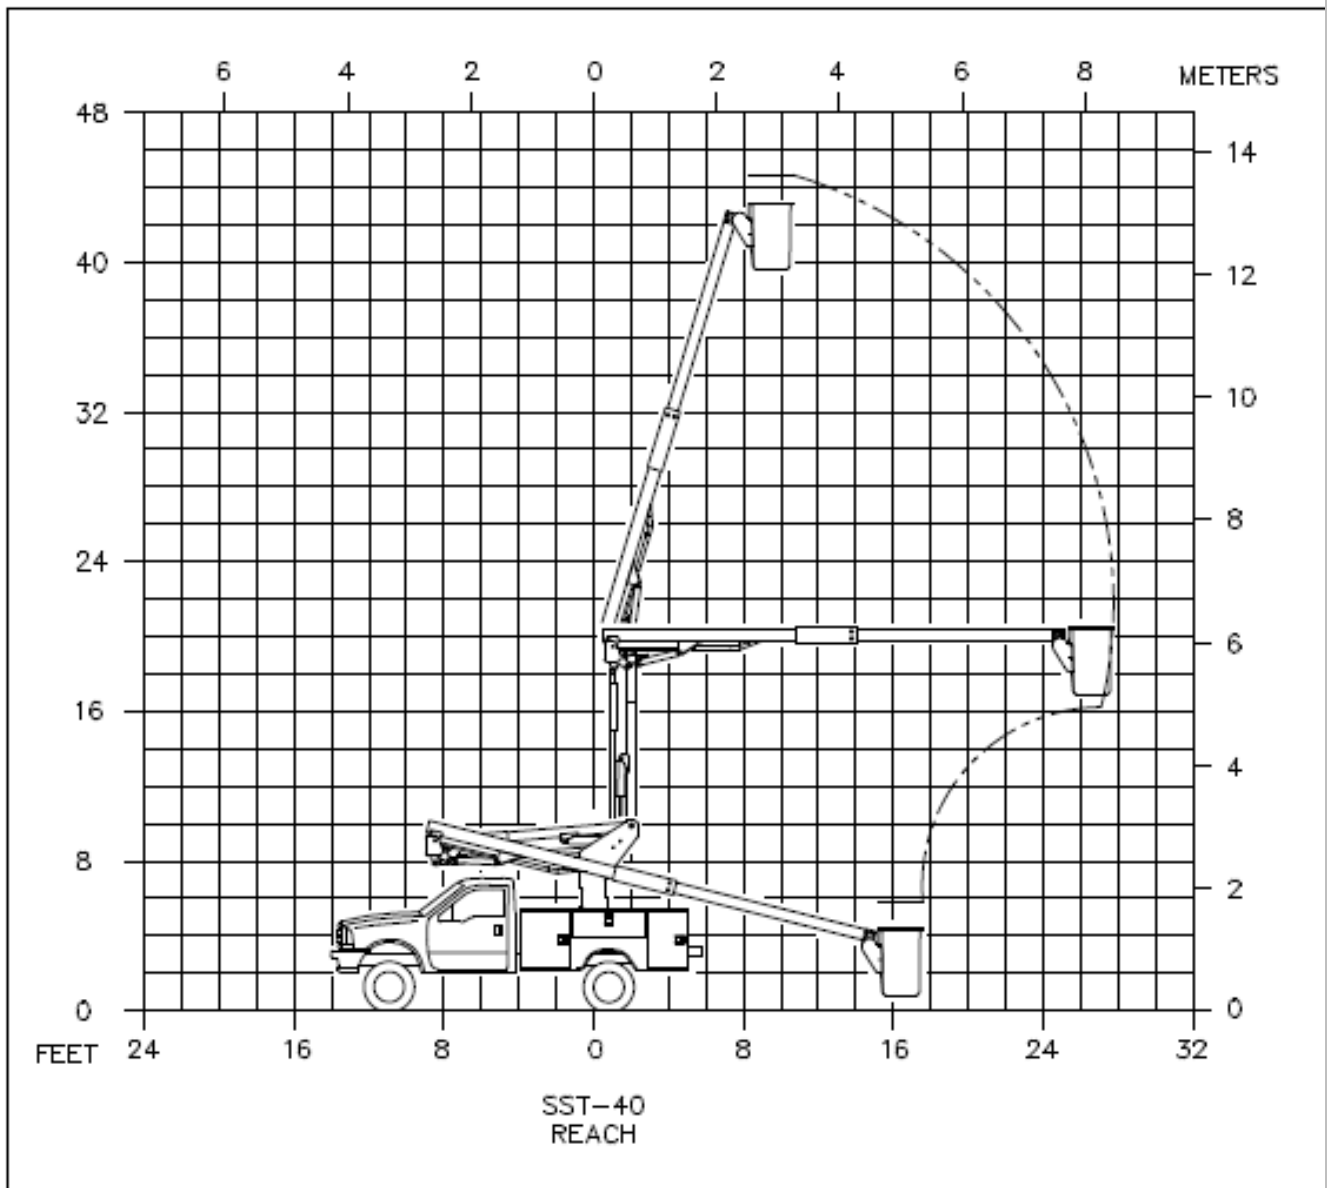

Área de trabajo