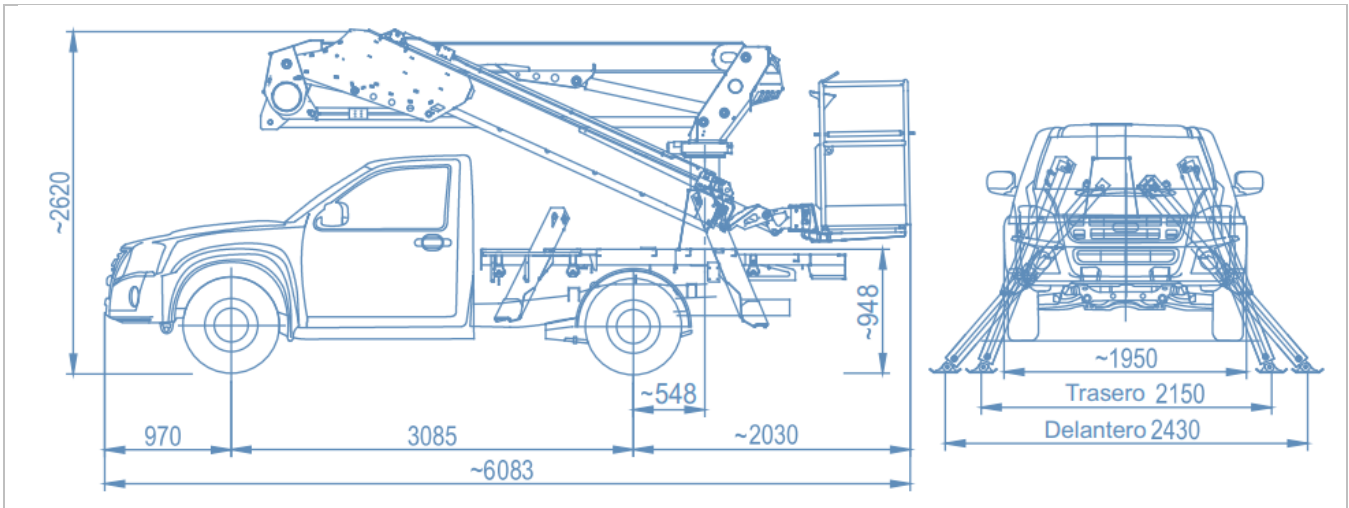

Socage es un fabricante brasileño especializado en hidroelevadores y alzhombres montados en vehículo, con una sólida presencia en América Latina y una amplia red de distribución global. Sus equipos se caracterizan por alta confiabilidad, fácil mantenimiento y adaptabilidad a distintos tipos de vehículos portadores. IMER Chile es el representante exclusivo de Socage en Chile, con soporte técnico especializado y servicio post-venta integral en todo el territorio nacional.

Descripción del equipo	
Tipo de equipo	Hidroelevador/Alzahombre
Marca	SOCAGE
Modelo	14 A
Color	Blanco
Procedencia	Italia
Alcances y capacidades	
Altura de trabajo vertical	13,5 metros
Altura a la base del canastillo	11,5 metros
Capacidad de canastillo	230 Kg (1 persona)
Alcance de trabajo lateral	7,2 metros
Angulo de rotación de base del equipo	360°
Alcances y capacidades	
Tipo de Cesta	Polietileno
Controles	Electro Hidráulico
PBT mínimo	3,5 T
Sistemas de seguridad	
<ul style="list-style-type: none"> • 2 válvulas de parada de emergencia • Bomba manual de descenso de emergencia • Comandos • Válvulas de retención en todos los cilindros • Válvulas de máxima presión en el sistema hidráulico • Protecciones térmicas sobre el sistema eléctrico • Ganchos para cinturones de seguridad en la cesta. • Activación o parada del motor del vehículo por sistema remoto 	
Imagen referencial	