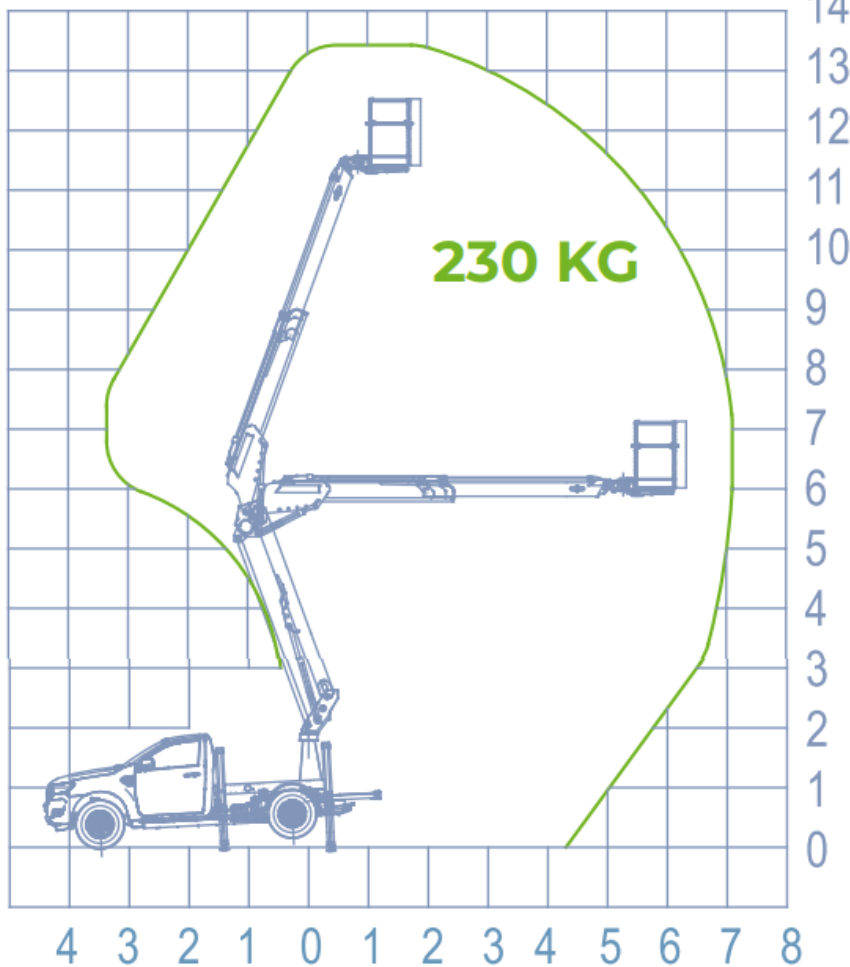

Área de trabajo

Área Max