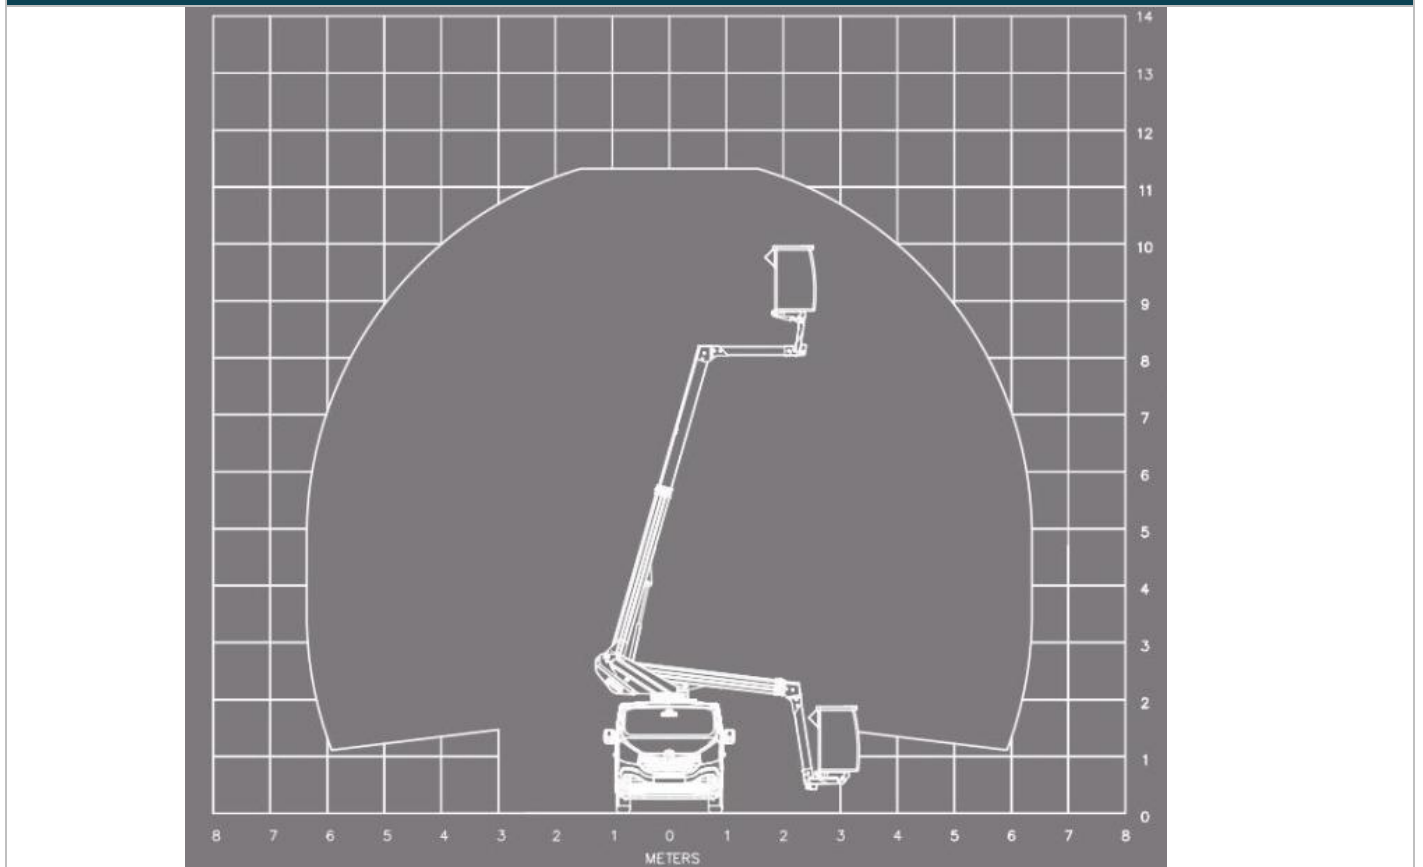

## Imagen Referencial

# PLATAFORMA AÉREA MONTADO EN FURGONETA

Altura de trabajo

Nuevo modelo

**50 kilos**

carga útil  
adicional

Klubb y EGI son marcas del Grupo Klubb, líder europeo en la fabricación de alzahombres y plataformas aéreas hidráulicas para vehículos comerciales, con presencia en más de 50 países y más de 40 años de experiencia. IMER Chile es el representante exclusivo del Grupo Klubb en Chile, poniendo a disposición de sus clientes soporte técnico especializado, repuestos originales y un completo servicio de post-venta a través de su red de sucursales a lo largo de todo el territorio nacional.

**KLUBB**  
FRANCE

Descripción del equipo	
Tipo de equipo	Hidroelevador/Alzahombre
Marca	Klubb
Modelo	KL21
Color	Blanco y negro
Procedencia	Francia
Alcances y capacidades	
Altura de trabajo vertical	11,4 metros
Altura a la base del canastillo	9,4 metros
Capacidad de canastillo	120 Kg (1 persona)
Alcance de trabajo lateral	4,4 metros
Angulo de rotación de base del equipo	360°
Otras características y equipamiento	
Accionamiento del equipo	Green pack®: Silencioso e independiente con motor del vehículo detenido.
Material de Canastillo	Fibra de vidrio
Aislación canastillo	1 KV
Parada/arranque del vehículo	Desde cabina y comandos del canastillo
Esquema de dimensiones del equipo y vehículo referenciales	
 <p>Technical drawing showing the dimensions of the Klubb KL21 hydro-lift van. The drawing includes the following dimensions:</p> <ul style="list-style-type: none"> <li>Height: 2700</li> <li>Wheelbase: 3098</li> <li>Front overhang: 932</li> <li>Rear overhang: 2120</li> <li>Total length: 6150</li> </ul>	

**Diagrama de trabajo con carga dinámica.**