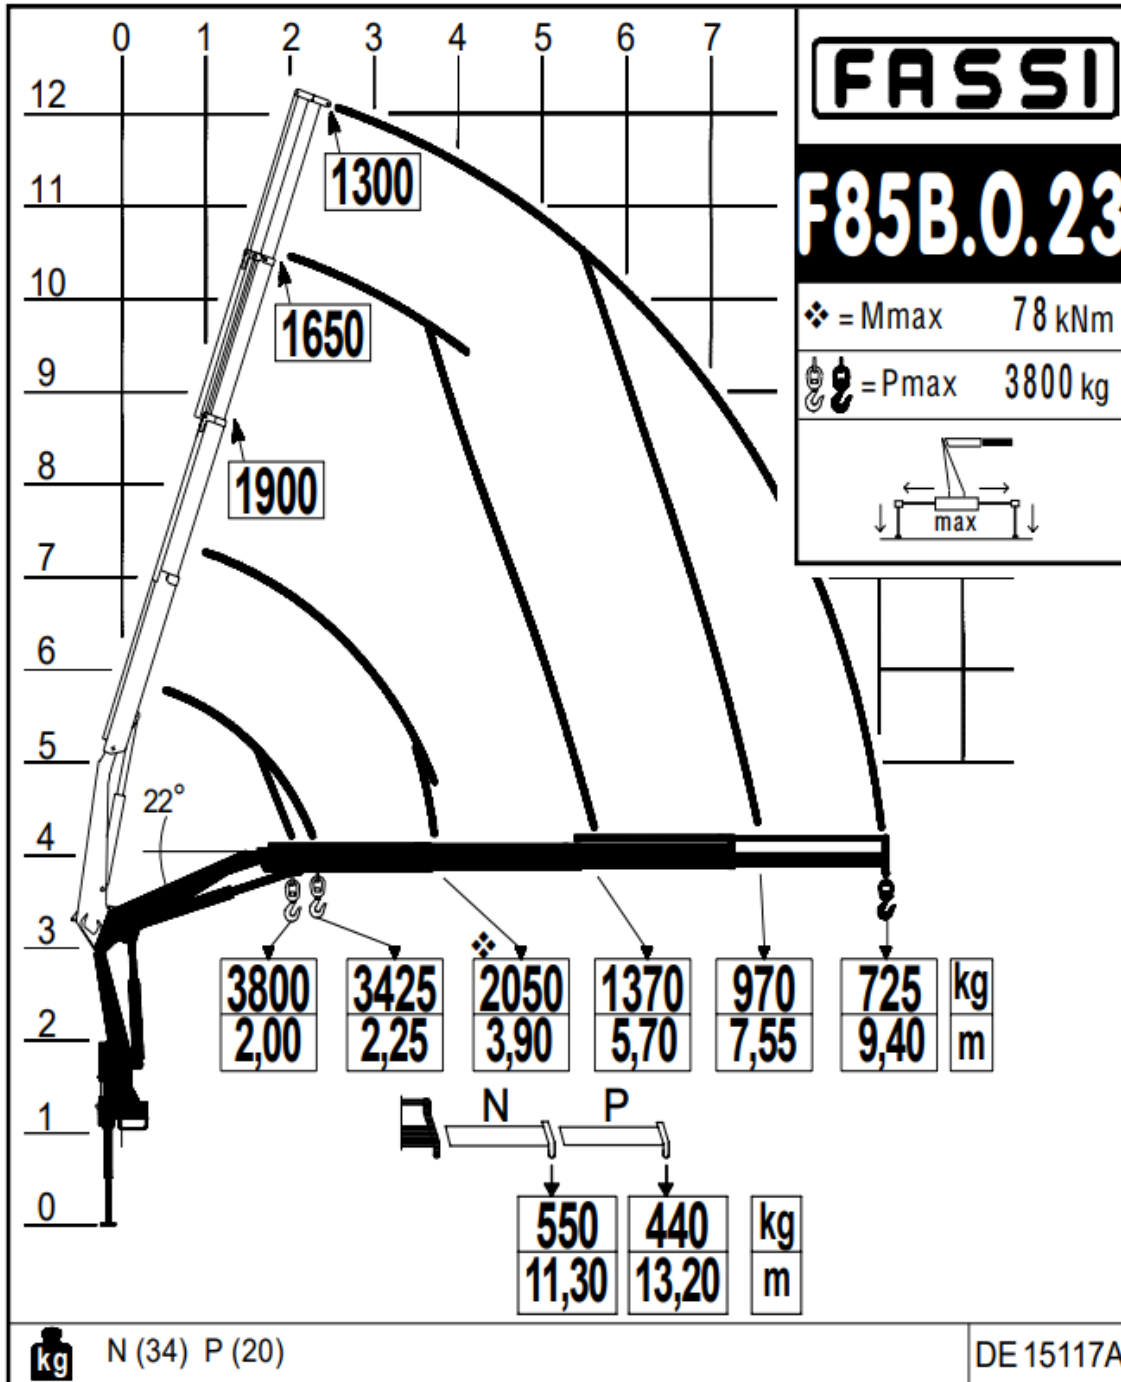

<b>DESCRIPCION DEL EQUIPO</b>	
Tipo de equipo	<b>Grúa Hidráulica Articulada</b>
Marca	<b>FASSI</b>
Modelo	<b>F85B.0.23</b>
Estado	<b>Nuevo, sin uso.</b>
Año	<b>2025</b>
Color	ROJO
Procedencia	Italia
Categoría	HC 1 – HD 4 – S 2
<b>ALCANCES Y CAPACIDADES</b>	
Capacidad de elevación	7,95 Tm.
Potencia de rotación	11,7 kNm.
Alcance Hid. Horizontal	9,60 Mts.
Extensión hidráulica	5,50 Mts.
Angulo de giro	400 °
<b>SISTEMA HIDRAULICO</b>	
Caudal Requerido	30 - 40 L/min.
Presión de trabajo	310 Bar
Bomba y Toma de fuerza	Incluida

<b>PESOS Y OTROS</b>	
Peso grúa	1.045 Kg.
Ancho de grúa	2.250 mm.
Numero de Extensiones	3 hidráulicas
Numero de Bielas	0

**DIAGRAMA DE CARGA**

NO incluye, extensiones manuales (N,P)