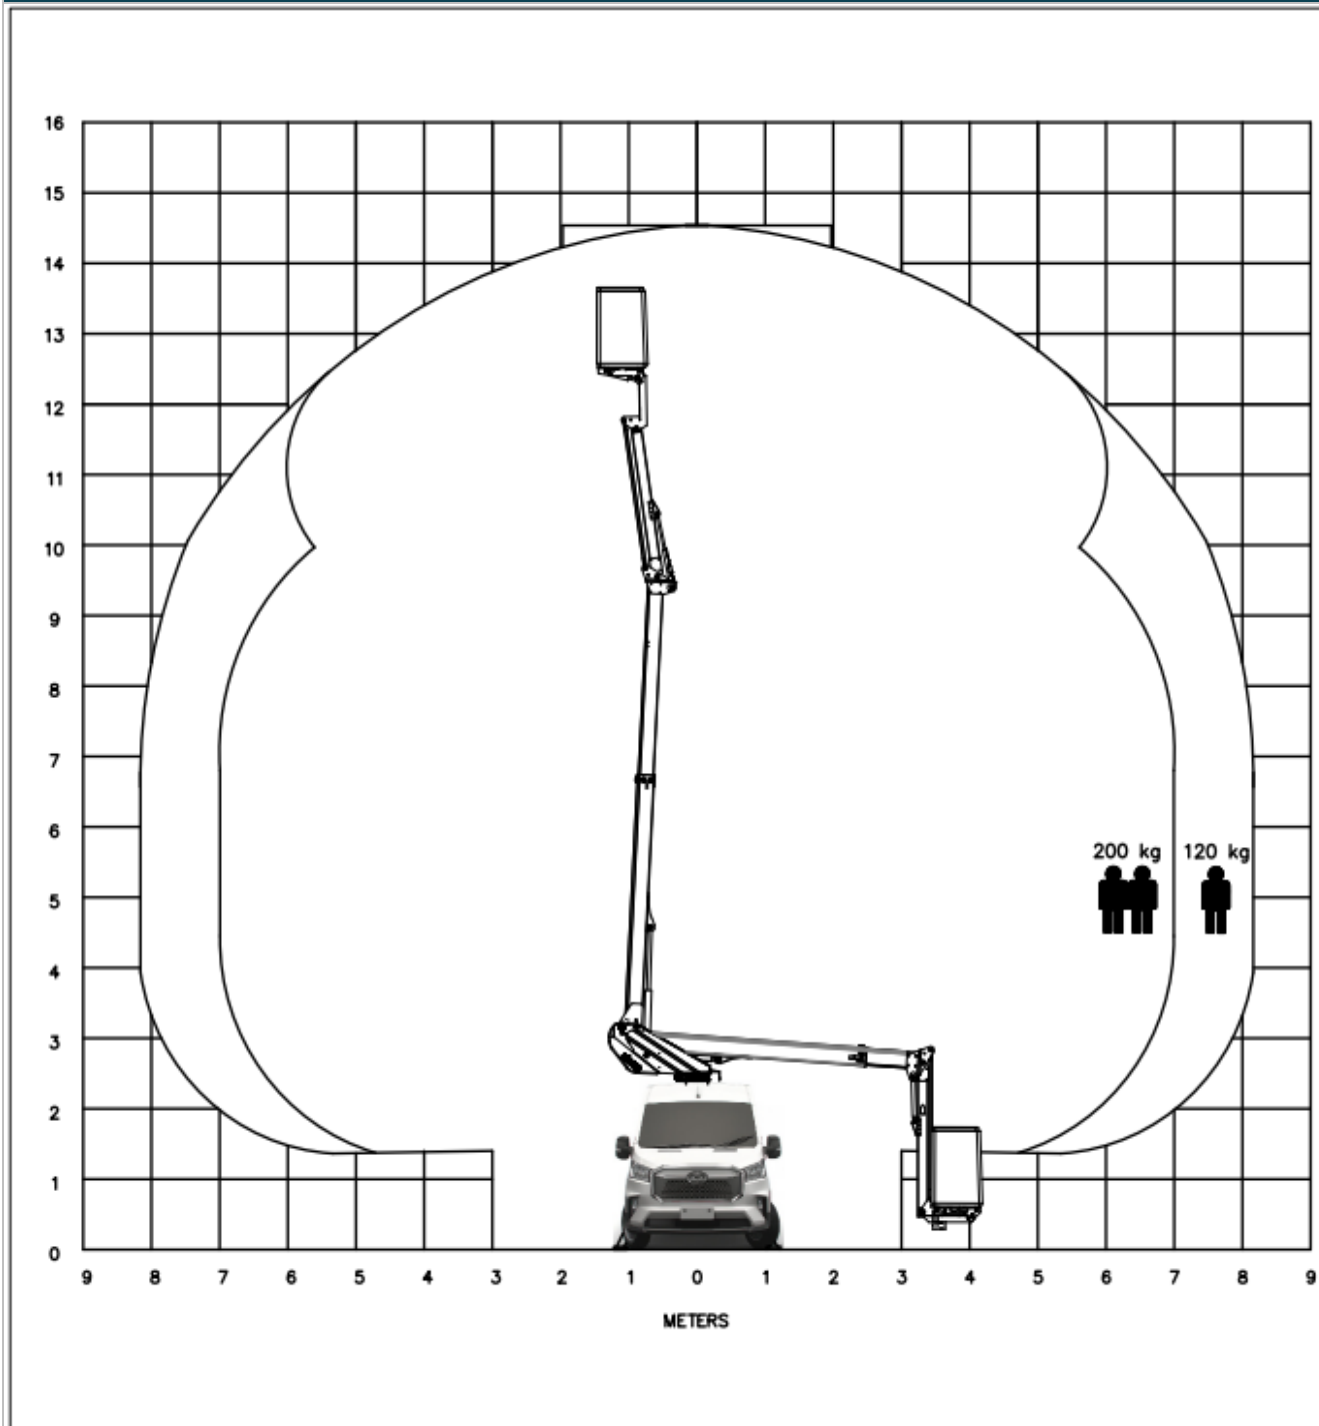

EGI
KLUBB Group

Descripción del equipo	
Tipo de equipo	Hidroelevador/Alzahombre
Marca	EGI (Klubb Group)
Modelo	E15P
Color	Blanco y negro
Procedencia	Francia
Alcances y capacidades	
Altura de trabajo vertical	15 metros
Altura a la base del canastillo	12,5 metros
Capacidad de canastillo	200 Kg
Alcance de trabajo lateral	8,2 metros
Angulo de rotación de base del equipo	360°
Otras funciones y equipamiento	
Tipo de estabilizadores	1 juegos para furgón (2 apoyos)
Accionamiento del equipo	Green pack®: independiente con motor detenido
Arranque y parada del vehículo	Desde la cesta y desde la cabina del vehículo
Material de Canastillo	Fibra de vidrio
Aislación canastillo	46 KV
Velocidad de viento	45 Km/h
Pendiente	15% (8,5°)
Inclinación	5% (3°)
Tipo de desplazamiento	Proporcional a la carga (120 kg/200 kg)

Diagrama de trabajo con carga dinámica.

Diagrama de aislación.

Nuestras Sucursales