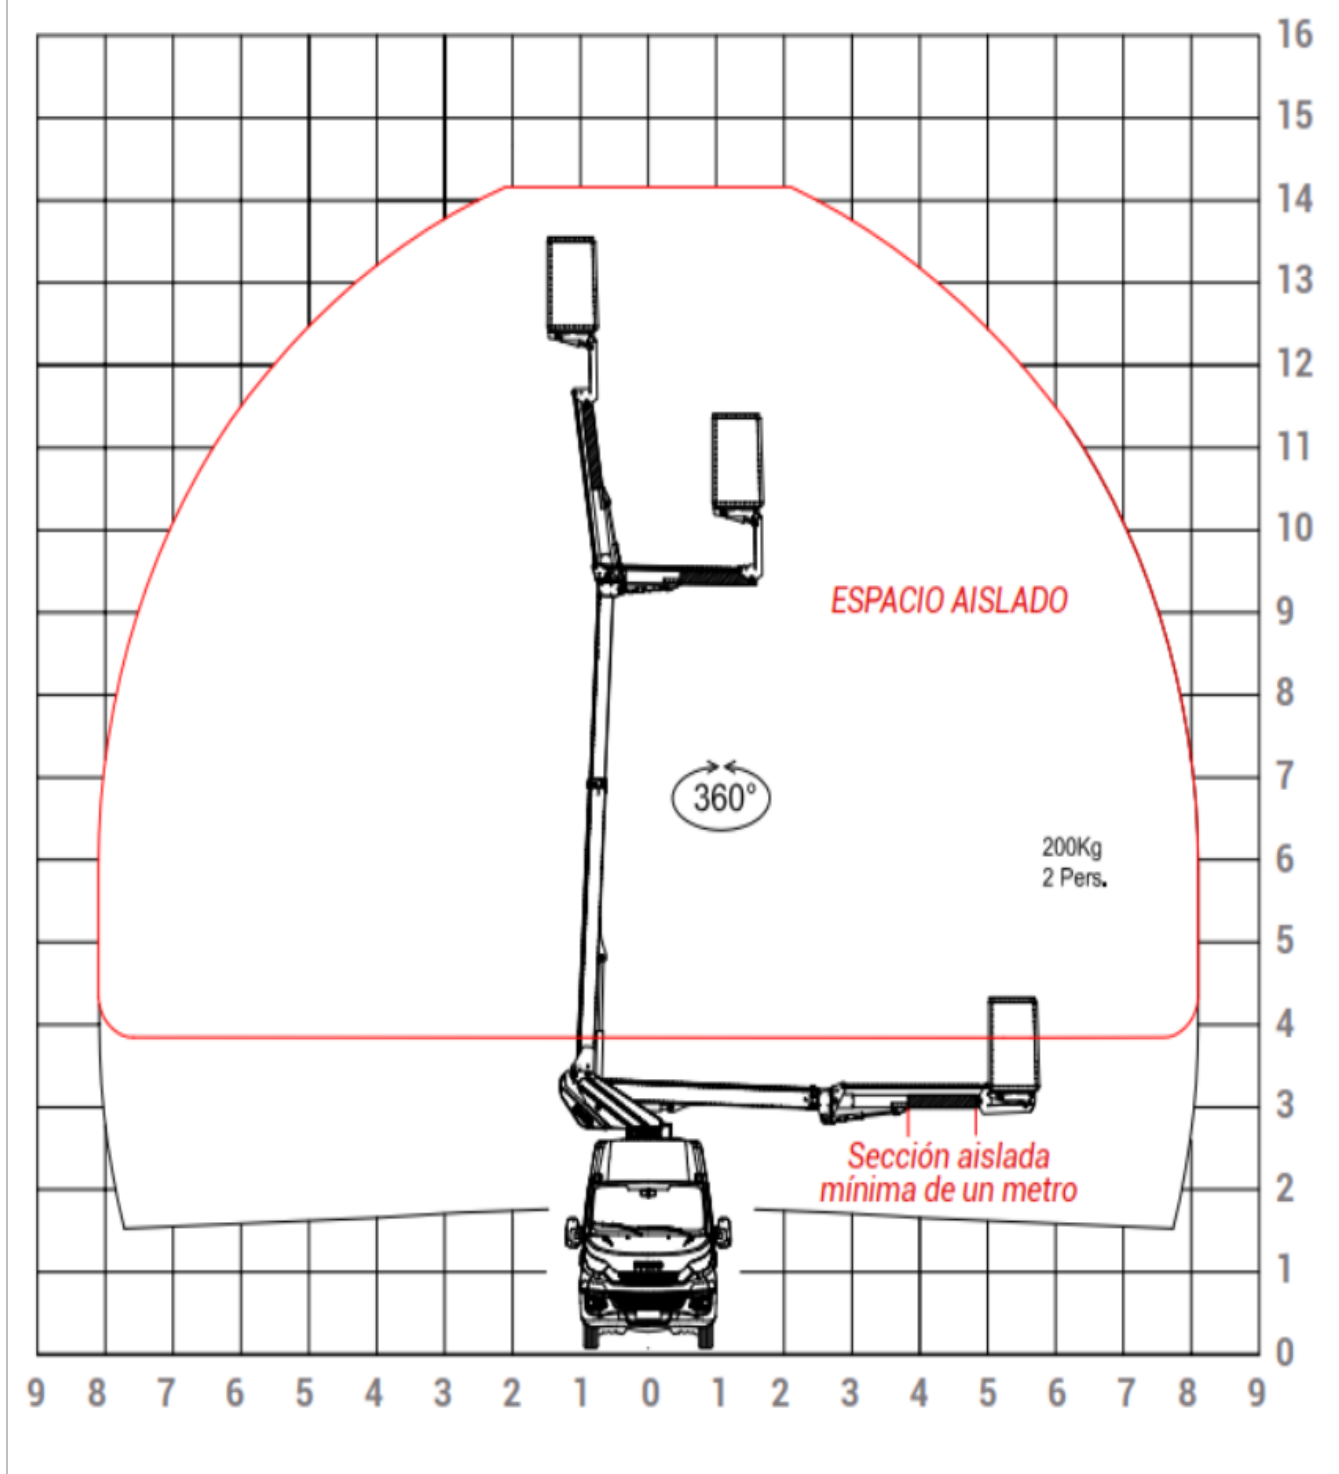

EGI
KLUBB Group

Descripción del equipo	
Tipo de equipo	Hidroelevador/Alzahombre
Marca	EGI (Klubb Group)
Modelo	E15P
Color	Blanco y negro
Procedencia	Francia
Alcances y capacidades	
Altura de trabajo vertical	15 metros
Altura a la base del canastillo	12,5 metros
Capacidad de canastillo	200 Kg
Alcance de trabajo lateral	8,2 metros
Angulo de rotación de base del equipo	360°
Otras funciones y equipamiento	
Tipo de estabilizadores	1 juegos para furgón (2 apoyos)
Accionamiento del equipo	Green pack®: independiente con motor detenido
Arranque y parada del vehículo	Desde la cesta y desde la cabina del vehículo
Material de Canastillo	Fibra de vidrio
Aislación canastillo	46 KV
Velocidad de viento	45 Km/h
Pendiente	15% (8,5°)
Inclinación	5% (3°)
Tipo de desplazamiento	Proporcional a la carga (120 kg/200 kg)

Diagrama de trabajo con carga dinámica.

Diagrama de aislación.

Nuestras Sucursales