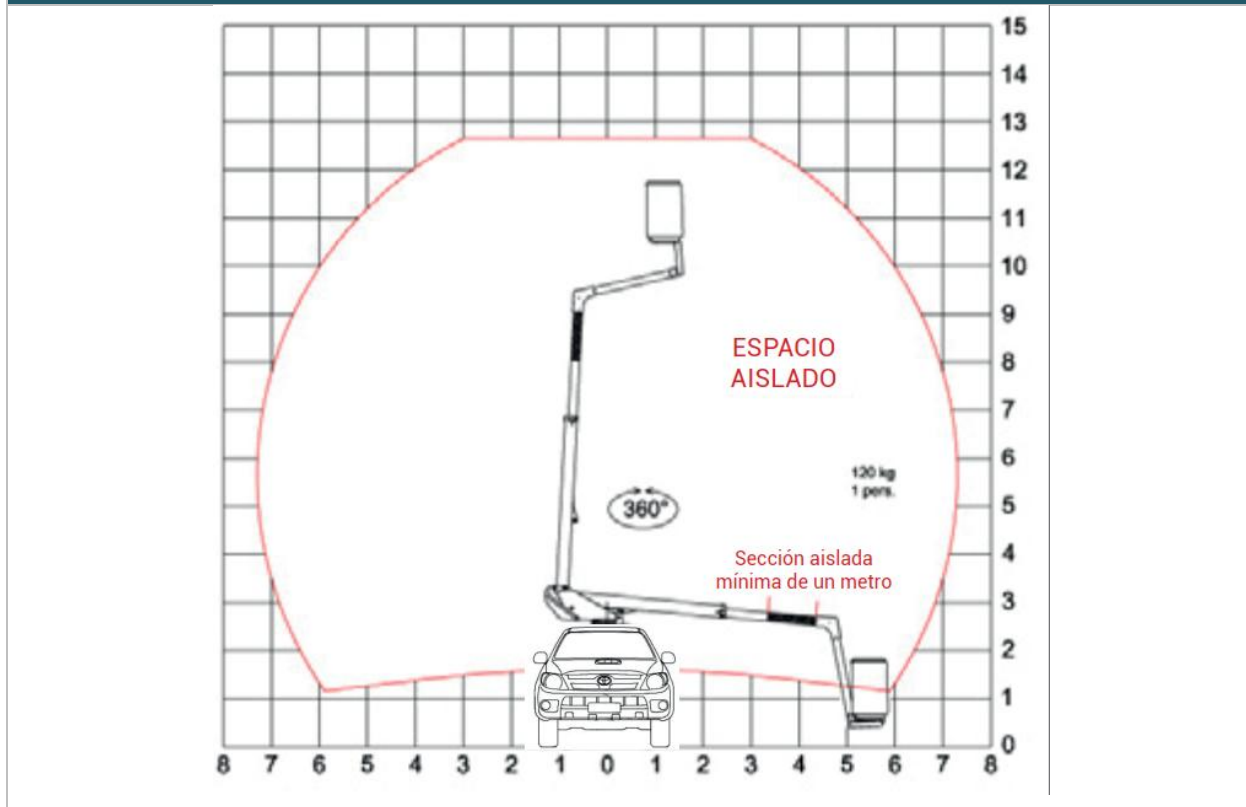

EGI
KLUBB Group

Descripción del equipo	
Tipo de equipo	Hidroelevador/Alzahombre
Marca	EGI
Modelo	E12
Color	Blanco y negro, con elementos en aluminio
Procedencia	Francia
Alcances y capacidades	
Altura de trabajo vertical	11,8 metros
Altura a la base del canastillo	9,3 metros
Capacidad de canastillo	120 Kg (1 persona)
Alcance de trabajo lateral	6,8 metros
Angulo de rotación de base del equipo	360°
Tipo de aislación del equipo	46 KV (Clase C)
Velocidad del viento	45 km/h
Pendiente	15% (8,5°)
Inclinación	5% (3°)
Otras funciones y equipamiento	
Tipo de estabilizadores	1 juego para pick up (2 puntos apoyos)
Accionamiento del equipo	Green pack®: Silencioso e independiente con motor del vehículo detenido
Arranque y parada del vehículo	Desde la cesta y desde la cabina del vehículo
Material de Canastillo	Fibra de vidrio

Esquema de dimensiones del equipo y vehículo

Diagrama de trabajo

Nuestras Sucursales