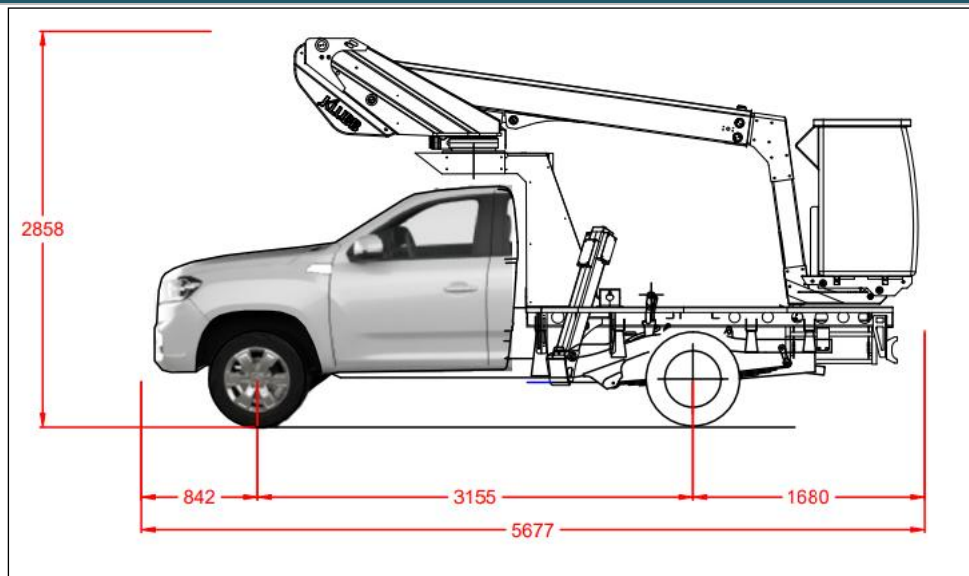

EGI
KLUBB Group

Descripción del equipo	
Tipo de equipo	Hidroelevador/Alzahombre
Marca	EGI
Modelo	E12
Color	Blanco y negro, con elementos en aluminio
Procedencia	Francia
Alcances y capacidades	
Altura de trabajo vertical	11,8 metros
Altura a la base del canastillo	9,3 metros
Capacidad de canastillo	120 Kg (1 persona)
Alcance de trabajo lateral	6,8 metros
Angulo de rotación de base del equipo	360°
Tipo de aislación del equipo	46 KV (Clase C)
Velocidad del viento	45 km/h
Pendiente	15% (8,5°)
Inclinación	5% (3°)
Otras funciones y equipamiento	
Tipo de estabilizadores	1 juego para pick up (2 puntos apoyos)
Accionamiento del equipo	Green pack®: Silencioso e independiente con motor del vehículo detenido
Arranque y parada del vehículo	Desde la cesta y desde la cabina del vehículo
Material de Canastillo	Fibra de vidrio

Esquema de dimensiones del equipo y vehículo

Diagrama de trabajo

Nuestras Sucursales