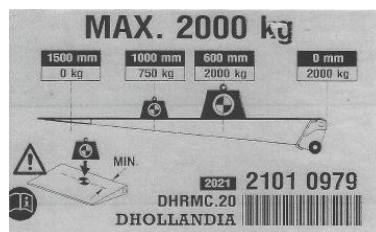

IMAGEN REFERENCIAL

PLATAFORMA INCLUYE: CONTROL LATERAL, ALAMBRICO Y LUCES

Dhollandia es la marca belga líder mundial en plataformas hidráulicas elevadoras, con más de 50 años de innovación y presencia en más de 100 países. IMER Chile es el representante exclusivo de Dhollandia en Chile, poniendo a disposición de sus clientes soporte técnico especializado, repuestos originales y un completo servicio de post-venta a través de su red de sucursales a lo largo de todo el territorio nacional.

DESCRIPCION DEL EQUIPO	
Tipo de equipo	Plataforma Hidráulica Replegable
Marca	DHOLLANDIA
Modelo	DHRMC.20
Estado	Nuevo, sin uso.
Color	GRIS ALUMINIO
Procedencia	BELGICA
MEDIDAS Y CAPACIDADES	
Capacidad (centro de carga)	2.000 KG
Largo y ancho de plato	1.500 mm x 2.150 mm
Largo del brazo	840 mm
Peso del equipo	395 kg
SISTEMA HIDRAULICO	
Cilindros	2 cilindros elevación + 2 cilindros inclinación
Cilindro de rotación	Incorporado
Apertura Plataforma	Primera etapa motorizada, posterior manual
Conexión automática al terreno	Si, Hidráulica
Material de la plataforma	Aluminio
Mando principal	Cuadro de mandos externo