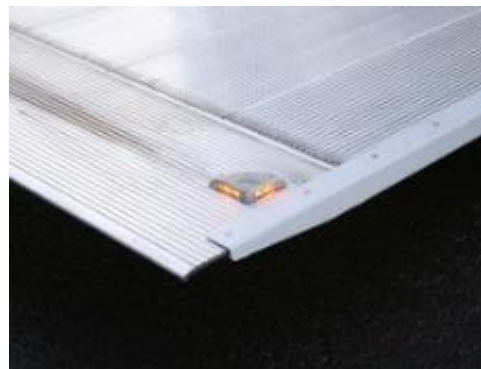

IMAGEN REFERENCIAL

PLATAFORMA INCLUYE: CONTROL LATERAL, ALAMBRICO Y LUCES

Dhollandia es la marca belga líder mundial en plataformas hidráulicas elevadoras, con más de 50 años de innovación y presencia en más de 100 países. IMER Chile es el representante exclusivo de Dhollandia en Chile, poniendo a disposición de sus clientes soporte técnico especializado, repuestos originales y un completo servicio de post-venta a través de su red de sucursales a lo largo de todo el territorio nacional.

DESCRIPCION DEL EQUIPO	
Tipo de equipo	Plataforma Hidráulica Replegable
Marca	DHOLLANDIA
Modelo	DHRMC.20
Estado	Nuevo, sin uso.
Color	GRIS ALUMINIO
Procedencia	BELGICA
MEDIDAS Y CAPACIDADES	
Capacidad (centro de carga)	2.000 KG
Largo y ancho de plato	1.500 mm x 2.150 mm
Largo del brazo	840 mm
Peso del equipo	395 kg
SISTEMA HIDRAULICO	
Cilindros	2 cilindros elevación + 2 cilindros inclinación
Cilindro de rotación	Incorporado
Apertura Plataforma	Primera etapa motorizada, posterior manual
Conexión automática al terreno	Si, Hidráulica
Material de la plataforma	Aluminio
Mando principal	Cuadro de mandos externo

Plataforma incluye	
Comando a Distancia 2 botones, con cable espiral	Original de Fabrica
Caja de comando, acción lateral	Original de Fabrica
2 o 4 fuelles de protección, según corresponda	Originales de Fabrica
Parachoques trasero integrado	Original de Fabrica
Instalación y pruebas de funcionamiento	Realizados en IMERCHILE