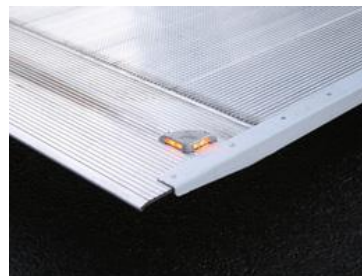

IMAGEN REFERENCIAL

PLATAFORMA INCLUYE: CONTROL LATERAL, ALAMBRICO Y LUCES

Dhollandia es la marca belga líder mundial en plataformas hidráulicas elevadoras, con más de 50 años de innovación y presencia en más de 100 países. IMER Chile es el representante exclusivo de Dhollandia en Chile, poniendo a disposición de sus clientes soporte técnico especializado, repuestos originales y un completo servicio de post-venta a través de su red de sucursales a lo largo de todo el territorio nacional.

<b>DESCRIPCION DEL EQUIPO</b>	
Tipo de equipo	<b>Plataforma Hidráulica Replegable</b>
Marca	<b>DHOLLANDIA</b>
Modelo	<b>DHRC.15</b>
Estado	<b>Nuevo, sin uso.</b>
Color	GRIS ALUMINIO
Procedencia	BELGICA
<b>MEDIDAS Y CAPACIDADES</b>	
Capacidad (centro de carga)	1.500 KG
Largo y ancho de plato	1.250 mm x 2.150 mm
Largo del brazo	880 mm
Peso del equipo	395 kg
<b>SISTEMA HIDRAULICO</b>	
Cilindros	1 cilindro elevación + 2 estabilizadores fijos
Cilindro de rotación	Incorporado
Apertura Plataforma	Primera etapa motorizada, posterior manual
Conexión automática al terreno	Si, Hidráulica
Material de la plataforma	Aluminio
Mando principal	Cuadro de mandos externo

<b>Plataforma incluye</b>	
Comando a Distancia 2 botones, con cable espiral	Original de Fabrica
Caja de comando, acción lateral	Original de Fabrica
2 o 4 fuelles de protección, según corresponda	Originales de Fabrica
Parachoques trasero integrado	Original de Fabrica
Instalación y pruebas de funcionamiento	Realizados en IMERCHILE