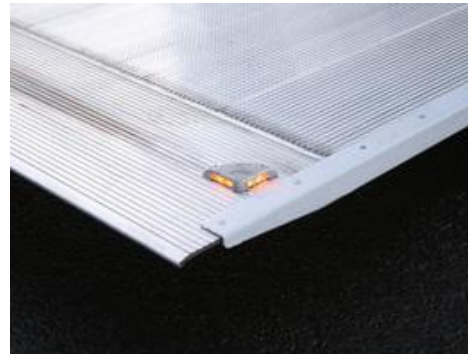

IMAGEN REFERENCIAL

PLATAFORMA INCLUYE: CONTROL LATERAL, ALAMBRICO Y LUCES

Dhollandia es la marca belga líder mundial en plataformas hidráulicas elevadoras, con más de 50 años de innovación y presencia en más de 100 países. IMER Chile es el representante exclusivo de Dhollandia en Chile, poniendo a disposición de sus clientes soporte técnico especializado, repuestos originales y un completo servicio de post-venta a través de su red de sucursales a lo largo de todo el territorio nacional.

DESCRIPCION DEL EQUIPO	
Tipo de equipo	Plataforma Hidráulica Tipo Tapa
Marca	DHOLLANDIA
Modelo	DHLSP.07
Estado	Nuevo, sin uso.
Color	GRIS ALUMINIO
Procedencia	BELGICA
MEDIDAS Y CAPACIDADES	
Capacidad (centro de carga)	500 KG
Largo y ancho de plato	1.550 mm x 1.450 mm
Largo del brazo	650 mm
Peso del equipo	192 kg
SISTEMA HIDRAULICO	
Cilindros	2 cilindro elevación + 1 cilindro inclinación
Cilindro de rotación	Incorporado
Apertura Plataforma	Motorizada
Conexión automática al terreno	Si, Hidráulica
Material de la plataforma	Aluminio
Mando principal	Cuadro de mandos externo

Plataforma incluye	
Comando a Distancia 2 botones, con cable espiral	Original de Fabrica
Caja de comando, acción lateral	Original de Fabrica
2 o 4 fuelles de protección, según corresponda	Originales de Fabrica
Parachoques trasero integrado	Original de Fabrica
Instalación y pruebas de funcionamiento	Realizados en IMERCHILE