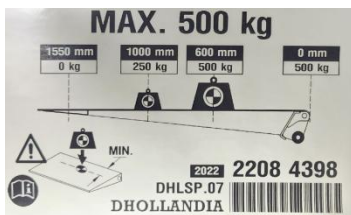

IMAGEN REFERENCIAL

PLATAFORMA INCLUYE: CONTROL LATERAL, ALAMBRICO Y LUCES

Dhollandia es la marca belga líder mundial en plataformas hidráulicas elevadoras, con más de 50 años de innovación y presencia en más de 100 países. IMER Chile es el representante exclusivo de Dhollandia en Chile, poniendo a disposición de sus clientes soporte técnico especializado, repuestos originales y un completo servicio de post-venta a través de su red de sucursales a lo largo de todo el territorio nacional.

DESCRIPCION DEL EQUIPO	
Tipo de equipo	Plataforma Hidráulica Tipo Tapa
Marca	DHOLLANDIA
Modelo	DHLSP.07
Estado	Nuevo, sin uso.
Color	GRIS ALUMINIO
Procedencia	BELGICA
MEDIDAS Y CAPACIDADES	
Capacidad (centro de carga)	500 KG
Largo y ancho de plato	1.550 mm x 1.450 mm
Largo del brazo	650 mm
Peso del equipo	192 kg
SISTEMA HIDRAULICO	
Cilindros	2 cilindro elevación + 1 cilindro inclinación
Cilindro de rotación	Incorporado
Apertura Plataforma	Motorizada
Conexión automática al terreno	Si, Hidráulica
Material de la plataforma	Aluminio
Mando principal	Cuadro de mandos externo