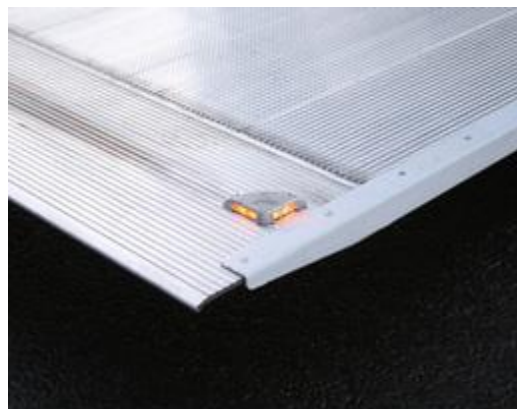

IMAGEN REFERENCIAL

PLATAFORMA INCLUYE: CONTROL LATERAL, ALAMBRICO Y LUCES

Dhollandia es la marca belga líder mundial en plataformas hidráulicas elevadoras, con más de 50 años de innovación y presencia en más de 100 países. IMER Chile es el representante exclusivo de Dhollandia en Chile, poniendo a disposición de sus clientes soporte técnico especializado, repuestos originales y un completo servicio de post-venta a través de su red de sucursales a lo largo de todo el territorio nacional.

DESCRIPCION DEL EQUIPO	
Tipo de equipo	Plataforma Hidráulica Tipo Tapa
Marca	DHOLLANDIA
Modelo	DHLM.20
Estado	Nuevo, sin uso.
Color	GRIS ALUMINIO
Procedencia	BELGICA
MEDIDAS Y CAPACIDADES	
Capacidad (centro de carga)	2.000 KG
Largo y ancho de plato	2.000 mm x 2.550 mm
Largo del brazo	1000 mm
Peso del equipo	420 kg
SISTEMA HIDRAULICO	
Cilindros	2 cilindro elevación + 2 cilindro inclinación
Cilindro de rotación	Incorporado
Apertura Plataforma	Motorizada
Conexión automática al terreno	Si, Hidráulica
Material de la plataforma	Aluminio
Mando principal	Cuadro de mandos externo

Plataforma incluye	
Comando a Distancia 2 botones, con cable espiral	Original de Fabrica
Caja de comando, acción lateral	Original de Fabrica
2 o 4 fuelles de protección, según corresponda	Originales de Fabrica
Parachoques trasero integrado	Original de Fabrica
Instalación y pruebas de funcionamiento	Realizados en IMERCHILE