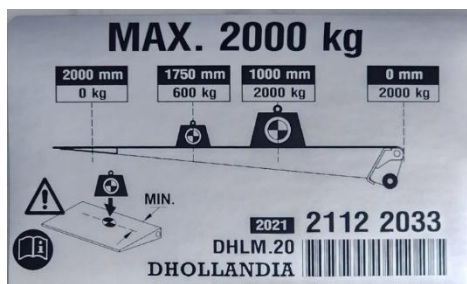

IMAGEN REFERENCIAL

PLATAFORMA INCLUYE: CONTROL LATERAL, ALAMBRICO Y LUCES

Dhollandia es la marca belga líder mundial en plataformas hidráulicas elevadoras, con más de 50 años de innovación y presencia en más de 100 países. IMER Chile es el representante exclusivo de Dhollandia en Chile, poniendo a disposición de sus clientes soporte técnico especializado, repuestos originales y un completo servicio de post-venta a través de su red de sucursales a lo largo de todo el territorio nacional.

DESCRIPCION DEL EQUIPO	
Tipo de equipo	Plataforma Hidráulica Tipo Tapa
Marca	DHOLLANDIA
Modelo	DHLM.20
Estado	Nuevo, sin uso.
Color	GRIS ALUMINIO
Procedencia	BELGICA
MEDIDAS Y CAPACIDADES	
Capacidad (centro de carga)	2.000 KG
Largo y ancho de plato	2.000 mm x 2.550 mm
Largo del brazo	1000 mm
Peso del equipo	420 kg
SISTEMA HIDRAULICO	
Cilindros	2 cilindro elevación + 2 cilindro inclinación
Cilindro de rotación	Incorporado
Apertura Plataforma	Motorizada
Conexión automática al terreno	Si, Hidráulica
Material de la plataforma	Aluminio
Mando principal	Cuadro de mandos externo