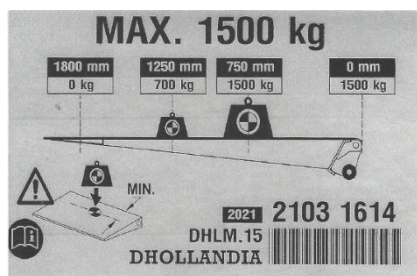

IMAGEN REFERENCIAL

PLATAFORMA INCLUYE: CONTROL LATERAL, ALAMBRICO Y LUCES

Dhollandia es la marca belga líder mundial en plataformas hidráulicas elevadoras, con más de 50 años de innovación y presencia en más de 100 países. IMER Chile es el representante exclusivo de Dhollandia en Chile, poniendo a disposición de sus clientes soporte técnico especializado, repuestos originales y un completo servicio de post-venta a través de su red de sucursales a lo largo de todo el territorio nacional.

<b>DESCRIPCION DEL EQUIPO</b>	
Tipo de equipo	<b>Plataforma Hidráulica Tipo Tapa</b>
Marca	<b>DHOLLANDIA</b>
Modelo	<b>DHLM.15</b>
Estado	<b>Nuevo, sin uso.</b>
Color	GRIS ALUMINIO
Procedencia	BELGICA
<b>MEDIDAS Y CAPACIDADES</b>	
Capacidad (centro de carga)	1.500 KG
Largo y ancho de plato	1.800 mm x 2.550 mm
Largo del brazo	880 mm
Peso del equipo	306 kg
<b>SISTEMA HIDRAULICO</b>	
Cilindros	2 cilindro elevación + 2 cilindro inclinación
Cilindro de rotación	Incorporado
Apertura Plataforma	Motorizada
Conexión automática al terreno	Si, Hidráulica
Material de la plataforma	Aluminio
Mando principal	Cuadro de mandos externo