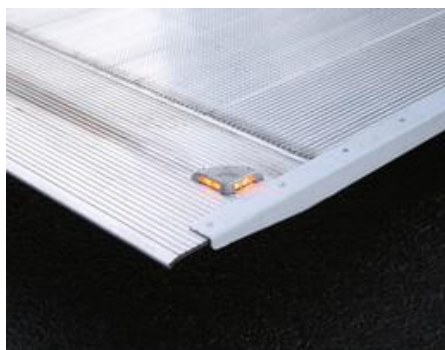

IMAGEN REFERENCIAL

PLATAFORMA INCLUYE: CONTROL LATERAL, ALAMBRICO Y LUCES

Dhollandia es la marca belga líder mundial en plataformas hidráulicas elevadoras, con más de 50 años de innovación y presencia en más de 100 países. IMER Chile es el representante exclusivo de Dhollandia en Chile, poniendo a disposición de sus clientes soporte técnico especializado, repuestos originales y un completo servicio de post-venta a través de su red de sucursales a lo largo de todo el territorio nacional.

<b>DESCRIPCION DEL EQUIPO</b>	
Tipo de equipo	<b>Plataforma Hidráulica Tipo Tapa</b>
Marca	<b>DHOLLANDIA</b>
Modelo	<b>DHLM.15</b>
Estado	<b>Nuevo, sin uso.</b>
Color	GRIS ALUMINIO
Procedencia	BELGICA
<b>MEDIDAS Y CAPACIDADES</b>	
Capacidad (centro de carga)	1.500 KG
Largo y ancho de plato	1.800 mm x 2.550 mm
Largo del brazo	880 mm
Peso del equipo	306 kg
<b>SISTEMA HIDRAULICO</b>	
Cilindros	2 cilindro elevación + 2 cilindro inclinación
Cilindro de rotación	Incorporado
Apertura Plataforma	Motorizada
Conexión automática al terreno	Si, Hidráulica
Material de la plataforma	Aluminio
Mando principal	Cuadro de mandos externo

<b>Plataforma incluye</b>	
Comando a Distancia 2 botones, con cable espiral	Original de Fabrica
Caja de comando, acción lateral	Original de Fabrica
2 o 4 fuelles de protección, según corresponda	Originales de Fabrica
Parachoques trasero integrado	Original de Fabrica
Instalación y pruebas de funcionamiento	Realizados en IMERCHILE