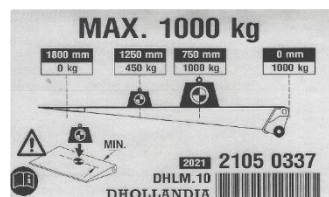

IMAGEN REFERENCIAL

PLATAFORMA INCLUYE: CONTROL LATERAL, ALAMBRICO Y LUCES

Dhollandia es la marca belga líder mundial en plataformas hidráulicas elevadoras, con más de 50 años de innovación y presencia en más de 100 países. IMER Chile es el representante exclusivo de Dhollandia en Chile, poniendo a disposición de sus clientes soporte técnico especializado, repuestos originales y un completo servicio de post-venta a través de su red de sucursales a lo largo de todo el territorio nacional.

DESCRIPCION DEL EQUIPO	
Tipo de equipo	Plataforma Hidráulica Tipo Tapa
Marca	DHOLLANDIA
Modelo	DHLM.10
Estado	Nuevo, sin uso.
Color	GRIS ALUMINIO
Procedencia	BELGICA
MEDIDAS Y CAPACIDADES	
Capacidad (centro de carga)	1.000 KG
Largo y ancho de plato	1.800 mm x 2.000 mm
Largo del brazo	750 mm
Peso del equipo	229 kg
SISTEMA HIDRAULICO	
Cilindros	2 cilindro elevación + 2 cilindro inclinación
Cilindro de rotación	Incorporado
Apertura Plataforma	Motorizada
Conexión automática al terreno	Si, Hidráulica
Material de la plataforma	Aluminio
Mando principal	Cuadro de mandos externo