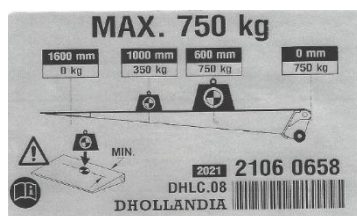

IMAGEN REFERENCIAL

PLATAFORMA INCLUYE: CONTROL LATERAL, ALAMBRICO Y LUCES

Dhollandia es la marca belga líder mundial en plataformas hidráulicas elevadoras, con más de 50 años de innovación y presencia en más de 100 países. IMER Chile es el representante exclusivo de Dhollandia en Chile, poniendo a disposición de sus clientes soporte técnico especializado, repuestos originales y un completo servicio de post-venta a través de su red de sucursales a lo largo de todo el territorio nacional.

DESCRIPCION DEL EQUIPO	
Tipo de equipo	Plataforma Hidráulica Tipo Tapa
Marca	DHOLLANDIA
Modelo	DHLC.08
Estado	Nuevo, sin uso.
Color	GRIS ALUMINIO
Procedencia	BELGICA
MEDIDAS Y CAPACIDADES	
Capacidad (centro de carga)	750 KG
Largo y ancho de plato	1.600 mm x 1.900 mm
Largo del brazo	650 mm
Peso del equipo	213 kg
SISTEMA HIDRAULICO	
Cilindros	1 cilindro elevación + 1 cilindro inclinación
Cilindro de rotación	Incorporado
Apertura Plataforma	Motorizada
Conexión automática al terreno	Si, Hidráulica
Material de la plataforma	Aluminio
Mando principal	Cuadro de mandos externo