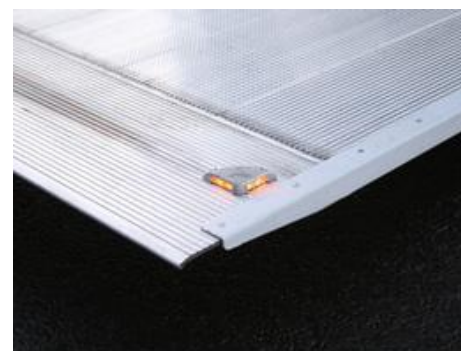

IMAGEN REFERENCIAL

PLATAFORMA INCLUYE: CONTROL LATERAL, ALAMBRICO Y LUCES

Dhollandia es la marca belga líder mundial en plataformas hidráulicas elevadoras, con más de 50 años de innovación y presencia en más de 100 países. IMER Chile es el representante exclusivo de Dhollandia en Chile, poniendo a disposición de sus clientes soporte técnico especializado, repuestos originales y un completo servicio de post-venta a través de su red de sucursales a lo largo de todo el territorio nacional.

DESCRIPCION DEL EQUIPO	
Tipo de equipo	Plataforma Hidráulica Tipo Tapa
Marca	DHOLLANDIA
Modelo	DHLC.08
Estado	Nuevo, sin uso.
Color	GRIS ALUMINIO
Procedencia	BELGICA
MEDIDAS Y CAPACIDADES	
Capacidad (centro de carga)	750 KG
Largo y ancho de plato	1.600 mm x 1.900 mm
Largo del brazo	650 mm
Peso del equipo	213 kg
SISTEMA HIDRAULICO	
Cilindros	1 cilindro elevación + 1 cilindro inclinación
Cilindro de rotación	Incorporado
Apertura Plataforma	Motorizada
Conexión automática al terreno	Si, Hidráulica
Material de la plataforma	Aluminio
Mando principal	Cuadro de mandos externo

Plataforma incluye	
Comando a Distancia 2 botones, con cable espiral	Original de Fabrica
Caja de comando, acción lateral	Original de Fabrica
2 o 4 fuelles de protección, según corresponda	Originales de Fabrica
Parachoques trasero integrado	Original de Fabrica
Instalación y pruebas de funcionamiento	Realizados en IMERCHILE