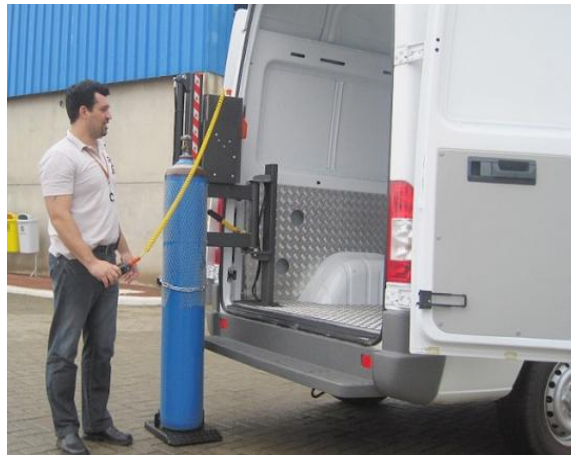

IMAGEN REFERENCIAL

PLATAFORMA INCLUYE: CONTROL LATERAL

Dhollandia es la marca belga líder mundial en plataformas hidráulicas elevadoras, con más de 50 años de innovación y presencia en más de 100 países. IMER Chile es el representante exclusivo de Dhollandia en Chile, poniendo a disposición de sus clientes soporte técnico especializado, repuestos originales y un completo servicio de post-venta a través de su red de sucursales a lo largo de todo el territorio nacional.

DESCRIPCION DEL EQUIPO	
Tipo de equipo	Plataforma Hidráulica Tipo Columna
Marca	DHOLLANDIA
Modelo	DH-VZG.01
Estado	Nuevo, sin uso.
Color	GRIS ALUMINIO
Procedencia	BELGICA
MEDIDAS Y CAPACIDADES	
Capacidad (centro de carga)	150 KG
Plato	600mm X 480mm
Altura de la plataforma	2.130
Peso del equipo	70 kg
ESPECIFICACIONES TECNICAS	
Características Mecánicas	Bastidor de columna única con mecanismo de elevación telescópico.
Características Hidráulicas	Con un cilindro de inclinación, el operador puede abrir y cerrar la plataforma. Unidad hidráulica suministrada en 12V o 24V.